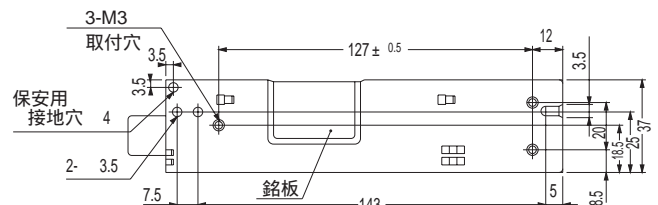

ブロックダイアグラム

外形

入出力コネクタ	適合ハウジング	ターミナル
CN1	5289-4A	5199-04 リール:5194PBT バルク:5194PBT
CN2	5277-4A	5196-04 リール:5194PBT バルク:5194PBT
CN3	5289-2A	5199-02 リール:5194PBT バルク:5194PBT

(メーカ:モレックス)

コネクタタイプ

質量: 400g以下  
(カバーは含まず)  
カバーはオプション  
(表面処理: 有色クロメートメッキ)  
一般公差: ±1

端子台タイプ

電源取付穴締め付けトルク: 0.4N・m (5.0kgf・cm) max