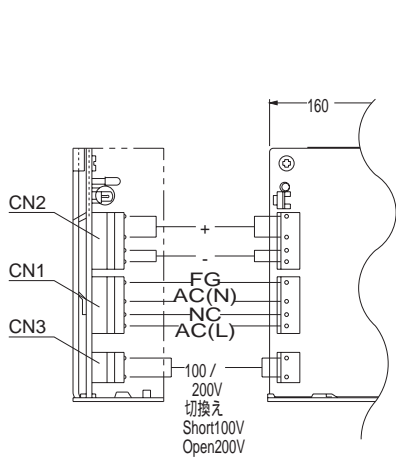

ブロックダイアグラム

外形

入出力コネクタ	適合ハウジング	ターミナル
CN1	5289-4A	5199-04 リール:5194PBT バルク:5194PBT
CN2	5277-4A	5196-04 リール:5194PBT バルク:5194PBT
CN3	5289-2A	5199-02 リール:5194PBT バルク:5194PBT

(メーカ:モレックス)

コネクタタイプ

質量: 400g以下  
(カバーは含まず)  
カバーはオプション  
(表面処理: 有色クロメートメッキ)  
一般公差: ±1

端子台タイプ

電源取付穴締め付けトルク: 0.4N・m (5.0kgf・cm) max