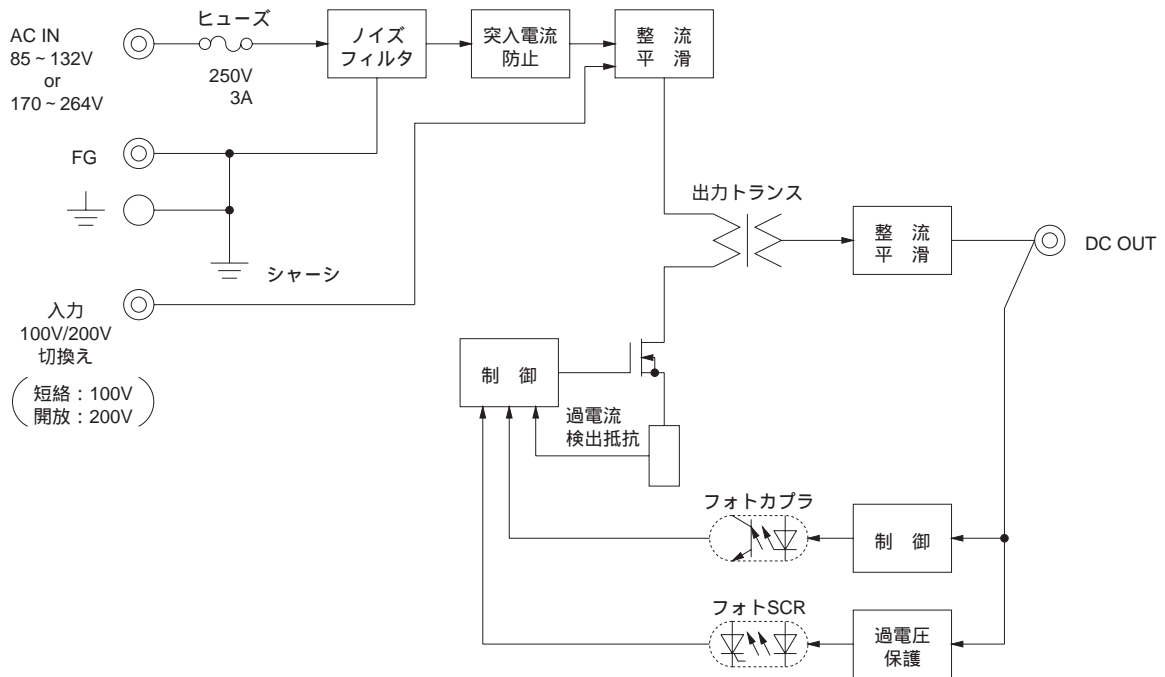

ブロックダイアグラム

外形

入出力コネクタ	適合ハウジング	ターミナル
CN1	5289-4A	5199-04 リール:5194PBT バルク:5194PBT
CN2	5277-4A	5196-04 リール:5194PBT バルク:5194PBT
CN3	5289-2A	5199-02 リール:5194PBT バルク:5194PBT

(メーカ:モレックス)

コネクタタイプ

質量: 400g以下  
(カバーは含まず)  
カバーはオプション  
(表面処理: 有色クロメートメッキ)  
一般公差: ±1

端子台タイプ

電源取付穴締め付けトルク: 0.4N・m (5.0kgf・cm) max