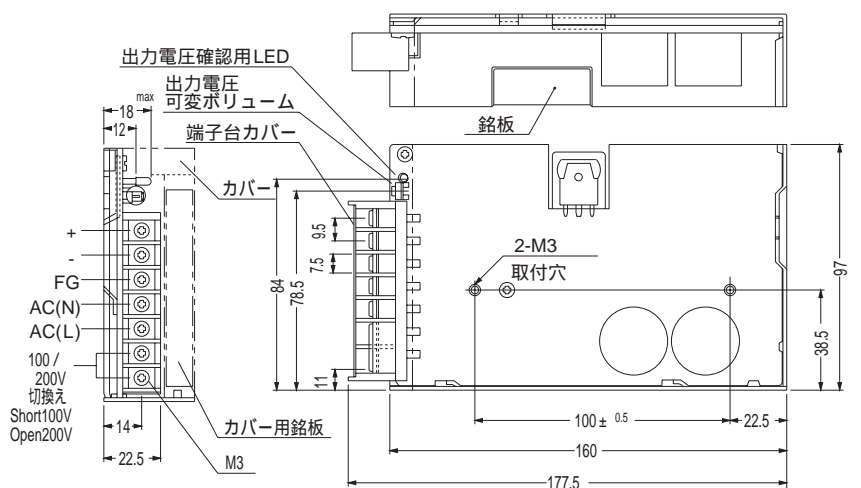

ブロックダイアグラム

外形

入出力コネクタ	適合ハウジング	ターミナル
CN1	5289-4A	5199-04 リール:5194PBT バルク:5194PBT
CN2	5277-4A	5196-04 リール:5194PBT バルク:5194PBT
CN3	5289-2A	5199-02 リール:5194PBT バルク:5194PBT

(メーカ:モレックス)

コネクタタイプ

質量: 400g以下  
(カバーは含まず)  
カバーはオプション  
(表面処理: 有色クロメートメッキ)  
一般公差: ±1

端子台タイプ

電源取付穴締め付けトルク: 0.4N・m (5.0kgf・cm) max